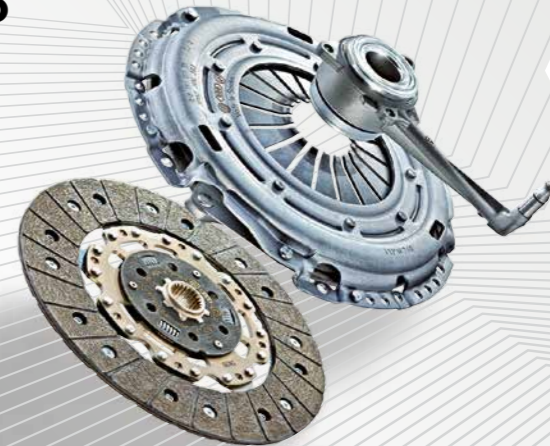

#3

Výměna ŠKODA Originálních tlumičů

Sleva se vztahuje i na předepsané přeměření geometrie po výměně předních tlumičů.

Sleva 20 %

ŠKODA
SIMPLY CLEVER

Víte, že špatné tlumiče prodlužují brzdou dráhu Vašeho vozu?

Výkon motoru, sílu brzd a pokyny volantů sice na vozovku přenáší kola, ale právě tlumiče pérování zaručují, že tato kola budou s vozovkou vždy v kontaktu. Tlumiče pérování tak představují jeden ze základních pilířů bezpečné, hospodárné a pohodlné jízdy každého motorového vozidla.

#4

Výměna ŠKODA Originální spojkové lamely, přitlačného kotouče, vypínacího ložiska a setrvačnicku

Sleva 20 %

ŠKODA
SIMPLY CLEVER

Víte, že spojka je jedním z nejvíce namáhaných prvků hnacího ústrojí?

Jen originální spojky Vám zaručí ideální přenos síly z motoru bez nežádoucích vibrací, komfortní řazení a konstatní tlak na pedál.